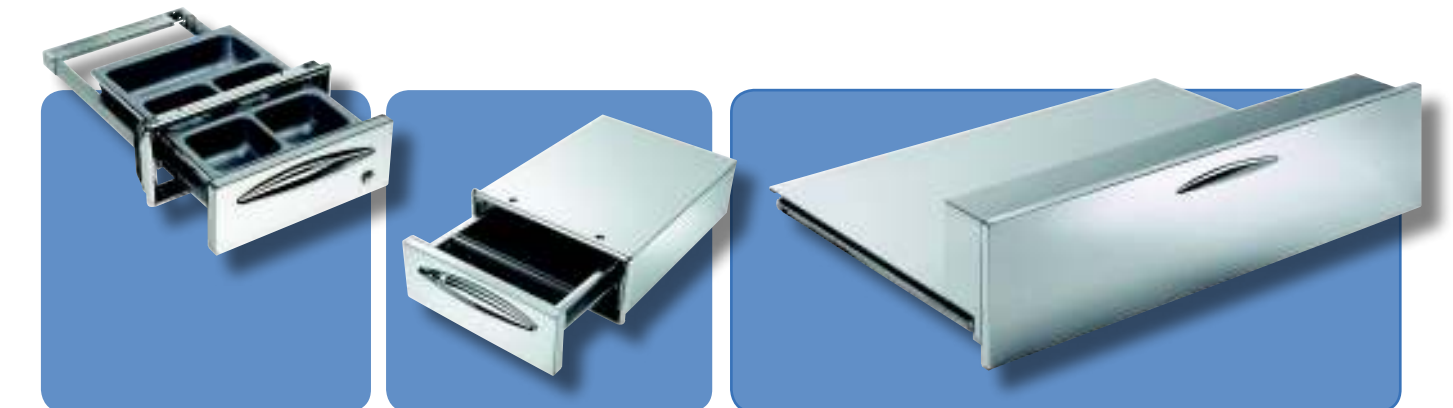

LINEA ICE

SP
Sportello singolo inox
Stainless steel door, single
Puerta inox simple

SPV
Sportello vetro singolo
Glass door, single
Puerta vidrio simple

SP150 (h150)
Sportello singolo inox
Stainless steel door, single
Puerta inox simple

Sportello vetro singolo
Glass door, single
Puerta vidrio simple

Sportello doppio inox
Stainless steel door, double
Puerta inox doble

Sportello vetro doppio
Glass door double
Puerta vidrio doble

Cassettiera 1/2 guida telescopica
Drawer unit 1/2, telescoping guide
Cajoneras 1/2 guía telescópica

Cassettiera 1/2 guida semplice
Drawer unit 1/2, simple guide
Cajoneras 1/2 guía simple

CCP
Cassetto cassa
Cash drawer with key
Cajón de caja con llave

CBP
Cassetto caffè
Drawer for coffee grounds
Cajón para posos

CSTP
Cassettone ventilato
Ventilated large drawer
Cajón grande ventilado

LINEA ICEBERG

Alcuni prodotti della linea - Some examples of the Iceberg line - Algunos productos de la línea Iceberg

Sportello singolo inox
Stainless steel door, single
Puerta inox simple